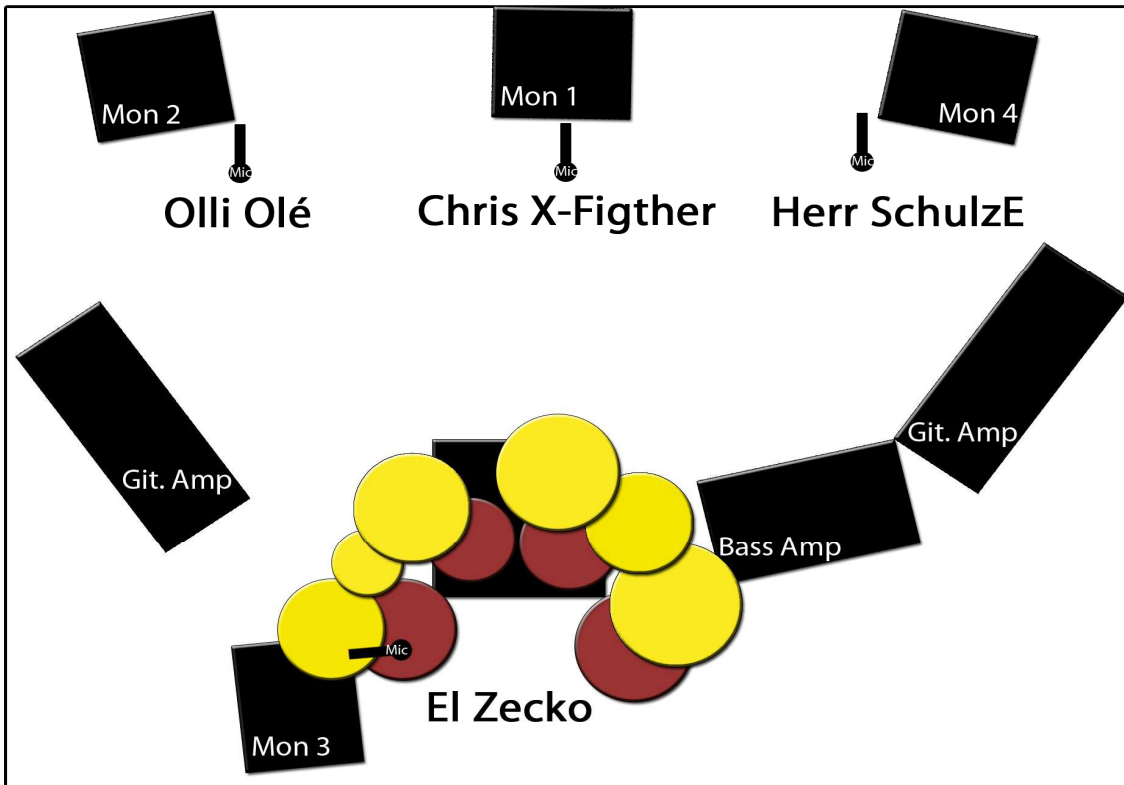

Tech.-Rider

CH	Instrument	Mic
1	BD	e901
2	Snare	e905
3	HiHat	Con.
4	Tom 1	e904
5	Tom 2	e904
6	Floor Tom	e904
7	OH L	Con.
8	OH R	Con.
9	Bass	Di
10	Bass	SM 57
11	Gitarre 1	e906
12	Gitarre 2	e906
13	Gesang Chris X	SM 58
14	Gesang Olli Olé	SM 58
15	Gesang Herr SchulzE	SM 58
16	Gesang El Zecko	SM 58